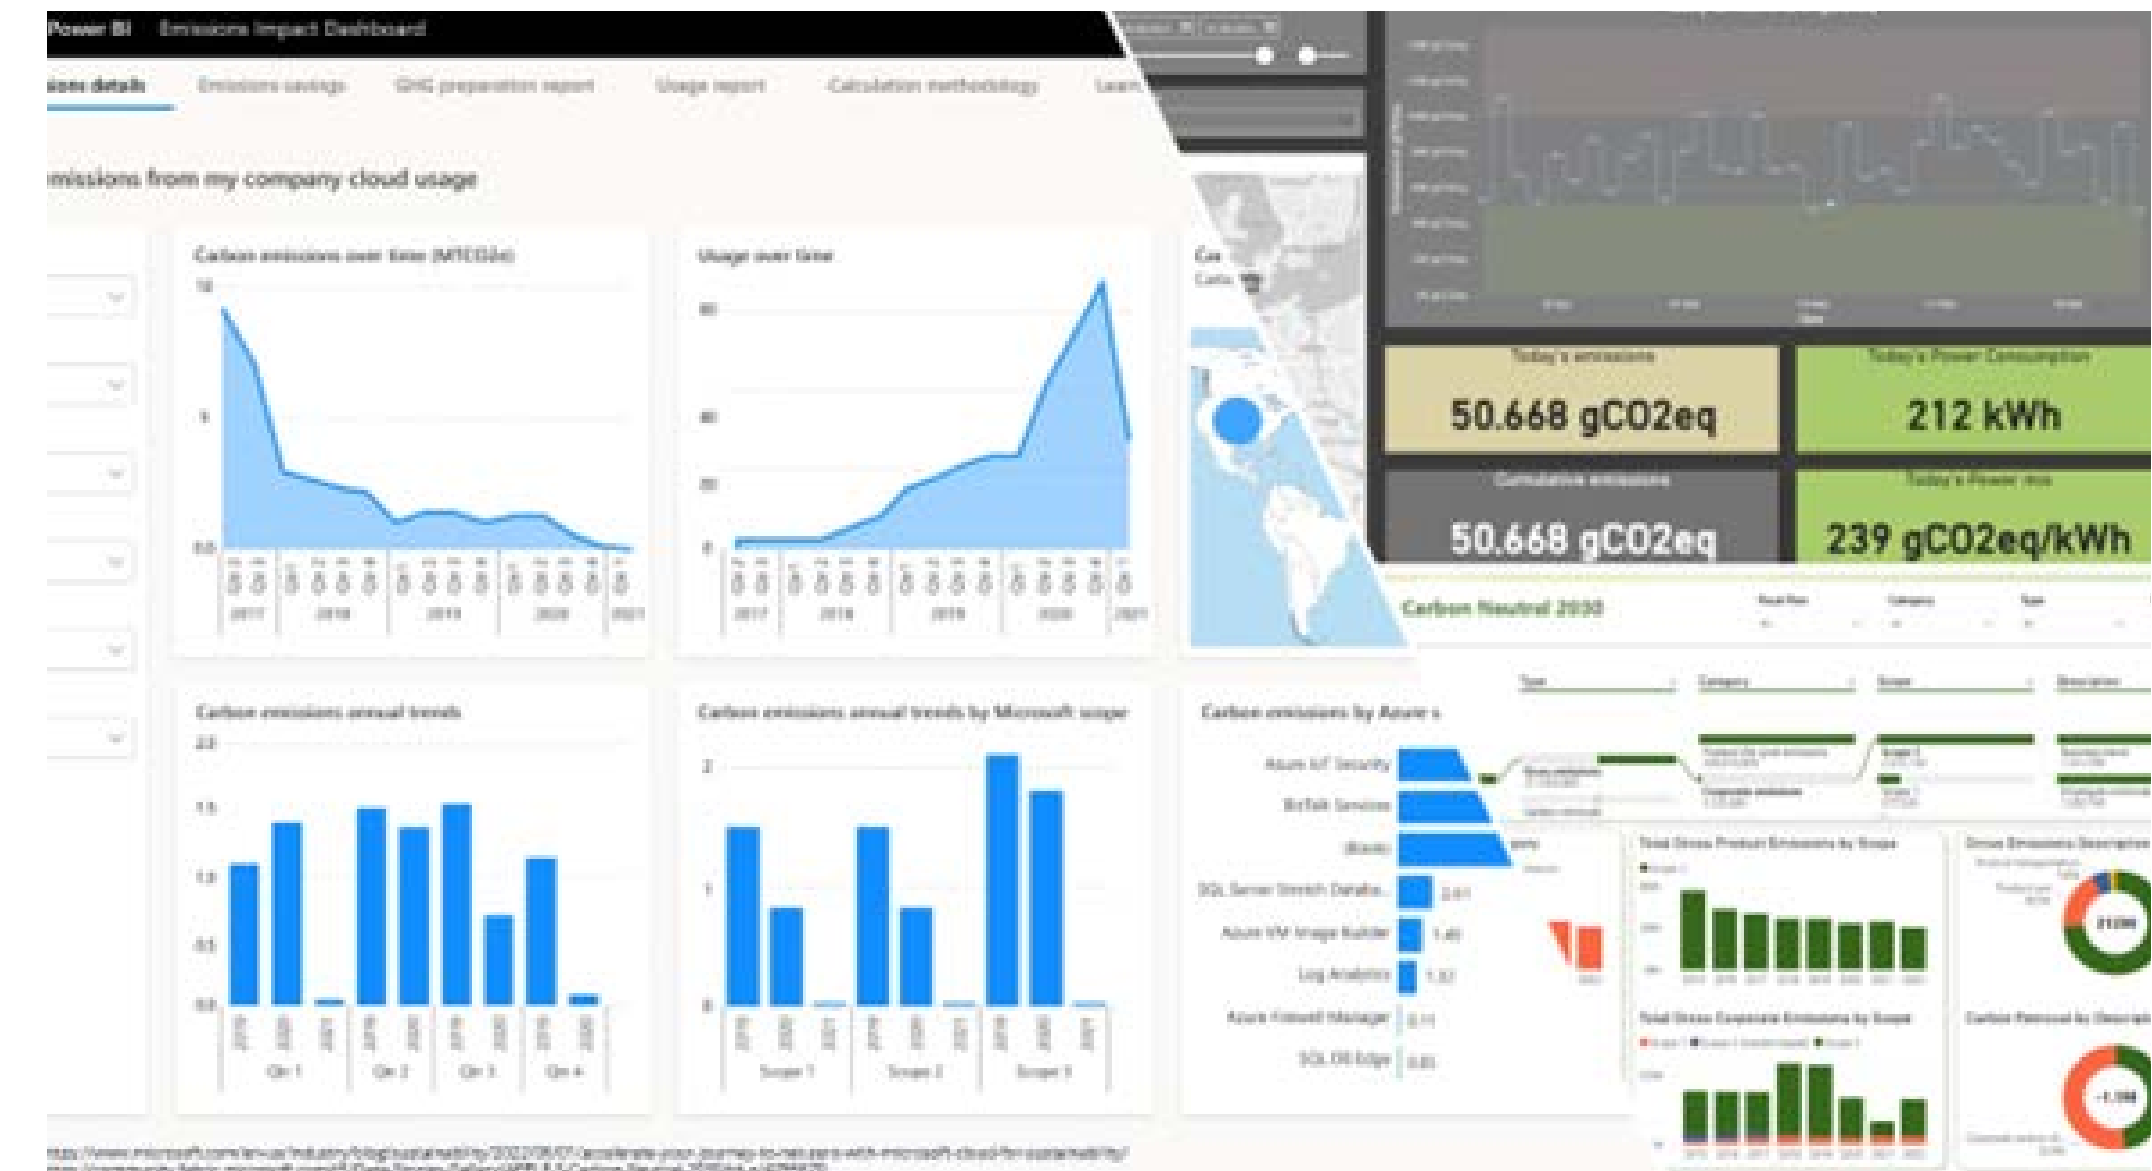

# Das Splunk Sustainability Toolkit

**Man kann nicht managen, was man nicht messen kann.**

Dies gilt umso mehr für die IT-Infrastruktur als einen der stärksten CO<sub>2</sub>-Kostentreiber. Mit dem Splunk Sustainability Toolkit erhalten Sie eine einheitliche, granulare und anbieterunabhängige Sichtbarkeit Ihrer Daten in Echtzeit über alle relevanten Anwendungen und Hardware-Geräte.

*zur Erkennung von Ausreißern, für Prognosen, Clustering und Empfehlungen*

Das Sustainability Toolkit ist ideal, um den Fußabdruck der IT-Infrastruktur, insbesondere der Rechenzentren, zu erfassen. Es liefert genaue Metriken zur Unterstützung der CSRD-Berichterstattung und aufschlussreiche Dashboards in den Zielbereichen.

## Data Science & Power BI

Mit Data-Science-Lösungen in Kombination mit Power BI erfahren Sie noch mehr über sämtliche Energieverbräuche und -kosten in Ihrem Unternehmen:

- » Erhalten Sie eine **zentrale Übersicht** auf Emissionen, Wasser, Abfall, Energie und Kosten.
- » Dank der Möglichkeit, Echtzeit- und historische Daten zu kombinieren, können Sie **Trendprognosen erstellen** und potenzielle Ergebnisse testen.
- » Ihnen stehen **Vorlagen für die Berichterstattung** zur Verfügung (CSRD, Scope 1, 2 und 3, Wasser- und Abfallintensität), die jederzeit anpassbar an Ihre spezifischen Anforderungen sind.

Auf Dauer hilft nur die richtige Planung von Datenmanagement-Pipelines, um die gestiegenen Herausforderungen zu bewältigen. Durch die Kombination des Splunk Toolkits mit Power BI und weiteren Data-Science-Tools wird ein umfassendes Energie- und Kostenmanagement samt Berichterstattung möglich.