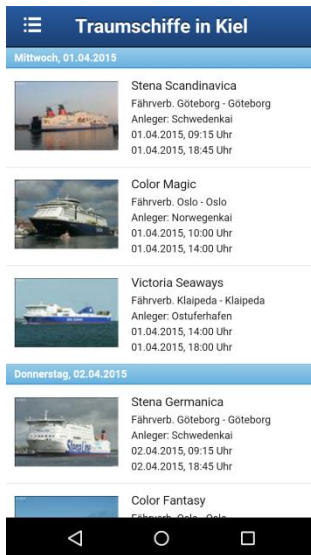

## Weitere Informationen:

- Über Consist: [www.consist.de](http://www.consist.de)
- Die Traumschiff-App im AppStore:  
<https://itunes.apple.com/de/app/traumschiffe-in-kiel/id436758423?mt=8>
- Die Traumschiff-App in Google play:  
[https://play.google.com/store/apps/details?id=de.sh.ki.activities&feature=search\\_result](https://play.google.com/store/apps/details?id=de.sh.ki.activities&feature=search_result)

## Bildmaterial:

*In der Startansicht der Traum-schiff-App sehen Schiffsbegeis-terte, welche Traumschiffe in den nächsten sieben Tagen in Kiel zu sehen sind.*

*Quelle: Consist Software Soluti-ons GmbH*

*Die Schiffsliste zeigt in alphabetischer Reihen-folge, welche Schiffe eintreffen bzw. eingetrof-fen sind.*